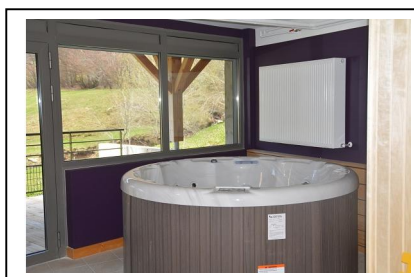

1. Séjour bien-être du 2 au 6 août 2021 **550€/pers**
   10 personnes + 3 accompagnateurs